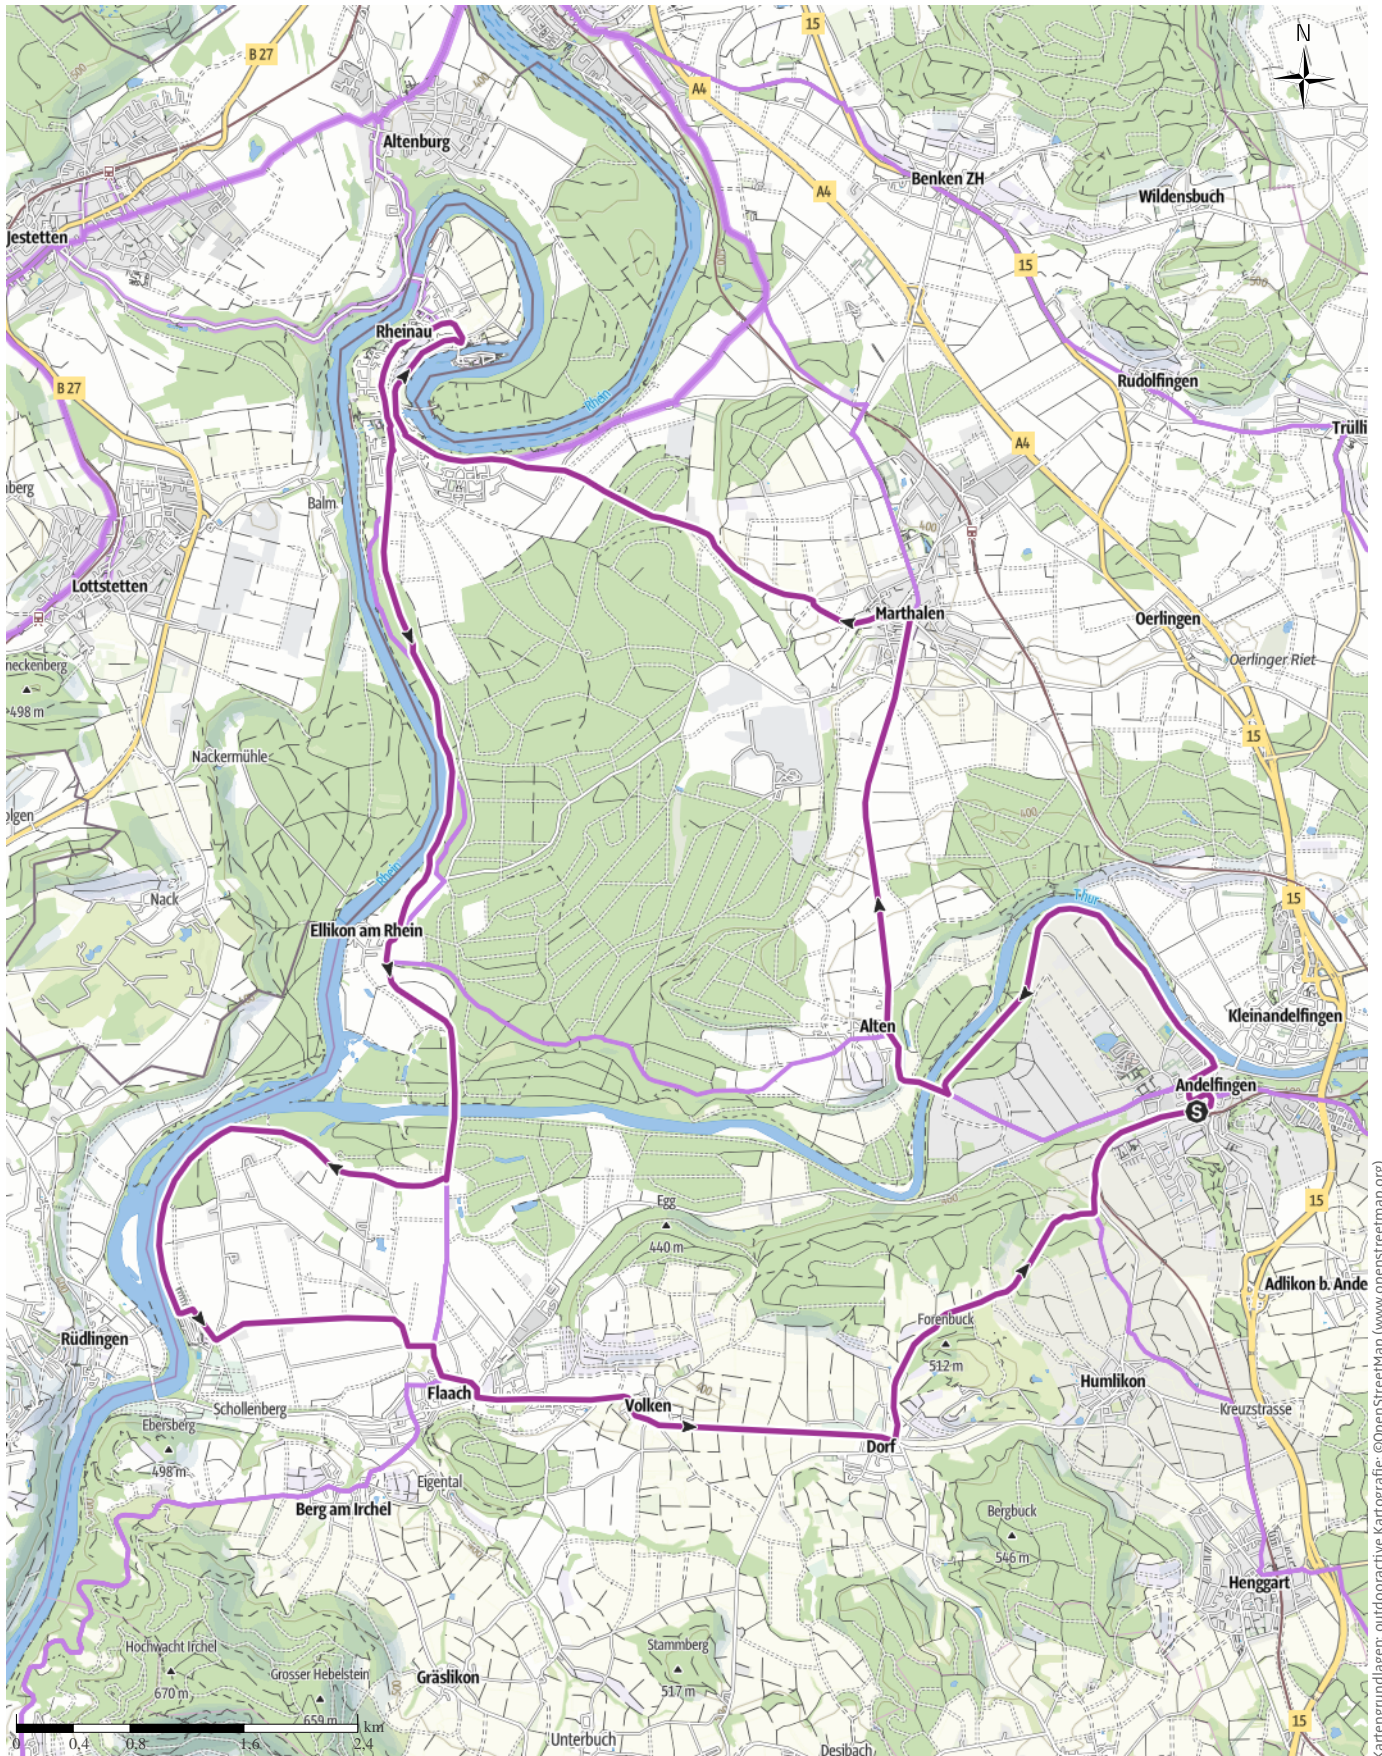

TOP Natur- & Kultur Route

← 32,6 km

🕒 2:16 h

⬇️ 229 m

⬆️ 229 m

Schwierigkeit

leicht

Kartengrundlagen: outdooractive Kartografie; ©OpenStreetMap (www.openstreetmap.org)